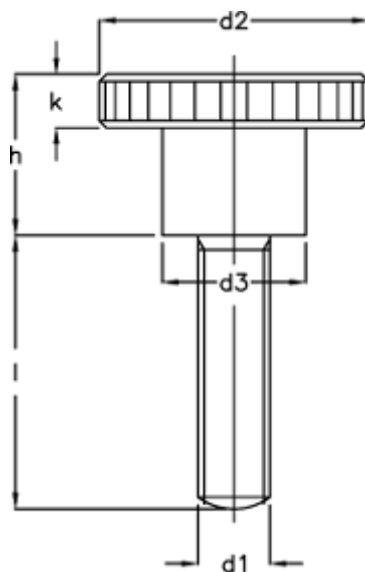

Article number: 20703658

Description: E+G knob  
DIN 464-M10-20

## Measures

---

d1 = M10

d2 = 36

d3 = 20

h = 23.0

K = 8.0

Length l = 20